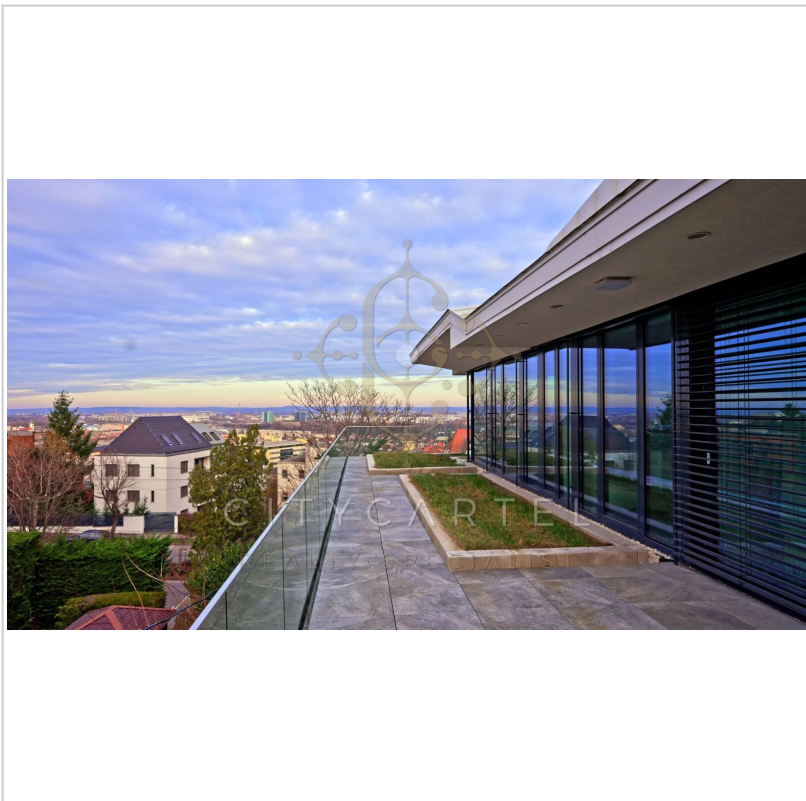

Eladó Téglalakás, 90 m², II. kerület

299 000 000 Ft (~727 264 €)

| | |
|--------------------------|----------------------------|
| Adatlap sorszáma: | #10824323 |
| Szobák: | 3 |
| Építési mód: | Tégla |
| Belső állapot: | Luxus |
| Külső állapot: | Kiváló |
| Fűtés: | Hőszivattyú |
| Építés éve: | 2022 |
| Kilátás: | Körpanoráma |
| Villany: | Bevezetve (230 - 400 Volt) |
| Víz: | Van, saját vízórával |
| Gáz: | Nincs a közelben |
| Csatorna: | Közműhálózatba bekötve |
| Parkolás: | Teremgarázsban |
| Bútorozottság: | Részben bútorozott |
| Akadálym.: | Akadálymentesített |

Rendkívüli lehetőség a II. kerület közkedvelt részén, Szemlőhegyen!

2022-ben épült, exkluzív kialakítású, 3 szintes, 6 lakásos társasház legfelső emeletén, lifttel megközelíthető, 90 nm lakóterületű, 147 nm terasz- és tetőkeres, amerikai konyhás, verőfényes nappalis + 2 hálószobás, duplakomfortos KÖRPANORÁMÁS luxus PENTHOUSE lakás keresi leendő tulajdonosát.

Az egyedi, kulccsal működő lift közvetlenül a lakásba visz minket, amely már önmagában a külföldi luxusszállodák hangulatát idézi.

A liftből kilépve előtér és nappali fogad minket, a nagy üvegfelületek miatt pedig minden helyiség fényárban úszik, az egyedileg tervezett, praktikus kialakítású