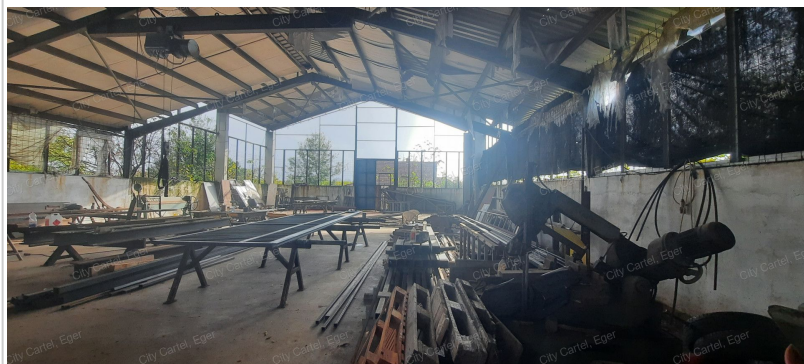

Eladó Telephely, 550 m², 1 000 m² telek, Komló

29 900 000 Ft (~73 028 €)

Adatlap sorszáma:	#14405025
Építési mód:	Acélszerkezetes
Építés éve:	0
Villany:	Bevezetve (230 - 400 Volt)
Víz:	Van, saját vízórával

Az Ön kapcsolattartója:

Tóth Istvánné
ingatlanértékesítő

+36 70 778-2372
t.istvanne@citycartel.hu

Heves vármegyében Kömlő településen kb. 1000 m²-es telken 550 m²-es acélszerkezetes csarnok eladó!

- a csarnok előtt van egy ingatlan, ami irodának alkalmas
- a telephely saroktelken található, két bejárattal rendelkezik
- a csarnok alkalmas haszongépjárművek parkolására. Ezeknek a járművek a javítása is megoldható, mert kb. 8 m magas és tehervonóhorog is van felszerelve
- a falu a hátrányos helyzetű települések közé tartozik, jó lehetőség van a pályázatokra!!!!
- hirdetésem felkeltette érdeklődését hívjon a 06 70/7782372 számon!!!!