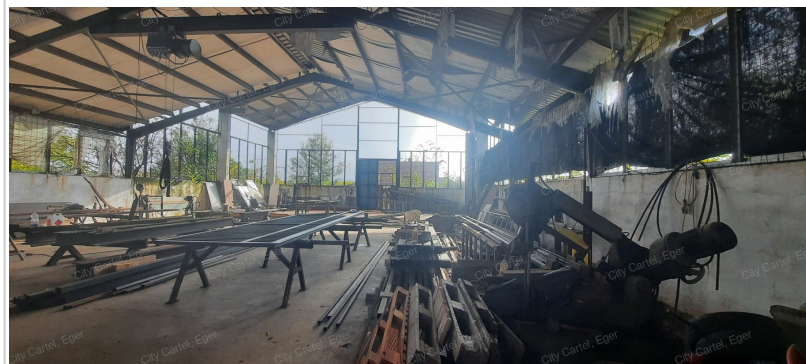

Eladó Telephely, 550 m², 1 000 m² telek, Komló

29 900 000 Ft (~72 712 €)

Adatlap sorszáma:	#14405025
Építési mód:	Acélszerkezetes
Építés éve:	0
Villany:	Bevezetve (230 - 400 Volt)
Víz:	Van, saját vízórával

Az Ön kapcsolattartója:

Tóth Istvánné
ingatlanértékesítő

+36 70 778-2372
t.istvanne@citycartel.hu

Heves vármegyében Kömlő településen kb. 1000 m²-es telken 550 m²-es acélszerkezetes csarnok eladó!

- a csarnok előtt van egy ingatlan, ami irodának alkalmas
- a telephely saroktelken található, két bejárattal rendelkezik
- a csarnok alkalmas haszongépjárművek parkolására. Ezeknek a járművek a javítása is megoldható, mert kb. 8 m magas és tehervonóhorog is van felszerelve
- a falu a hátrányos helyzetű települések közé tartozik, jó lehetőség van a pályázatokra!!!!
- hirdetésem felkeltette érdeklődését hívjon a 06 70/7782372 számon!!!!