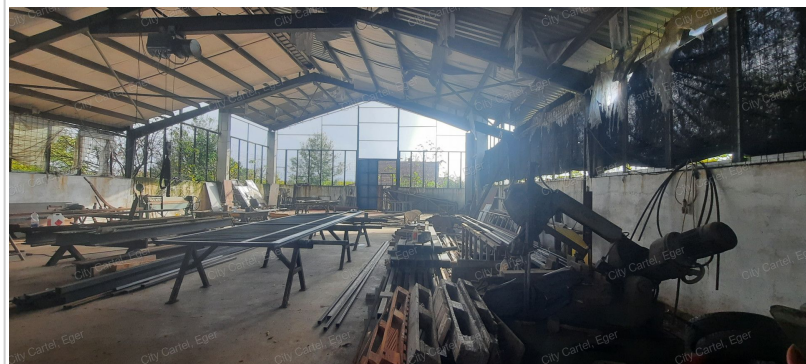

# Eladó Telephely, 550 m<sup>2</sup>, 1 000 m<sup>2</sup> telek, Komló

**29 900 000 Ft** ( ~74 588 € )

<b>Adatlap sorszáma:</b>	#14405025
<b>Építési mód:</b>	Acélszerkezetes
<b>Építés éve:</b>	0
<b>Villany:</b>	Bevezetve (230 - 400 Volt)
<b>Víz:</b>	Van, saját vízórával

#### Az Ön kapcsolattartója:

**Tóth Istvánné**  
ingatlanértékesítő

+36 70 778-2372  
t.istvanne@citycartel.hu

Heves vármegyében Kömlő településen kb. 1000 m<sup>2</sup>-es telken 550 m<sup>2</sup>-es acélszerkezetes csarnok eladó!

- a csarnok előtt van egy ingatlan, ami irodának alkalmas
- a telephely saroktelken található, két bejárattal rendelkezik
- a csarnok alkalmas haszongépjárművek parkolására. Ezeknek a járművek a javítása is megoldható, mert kb. 8 m magas és tehervonóhorog is van felszerelve
- a falu a hátrányos helyzetű települések közé tartozik, jó lehetőség van a pályázatokra!!!!
- hirdetésem felkeltette érdeklődését hívjon a 06 70/7782372 számon!!!!